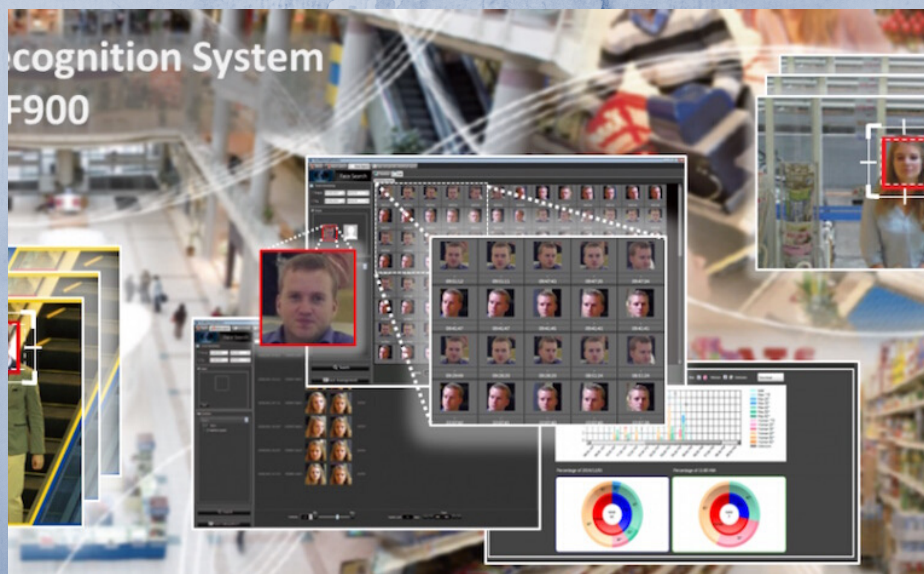

CAMARAS DE VIDEO VIGILANCIA CON INTELIGENCIA ARTIFICIAL

TEMARIO

¿Qué es la inteligencia Artificial?

Inteligencia Artificial

- Lenguaje Natural
- Robótica
- Sistemas Perceptivos
- Sistemas expertos
- Maquinas "inteligentes"

Inteligencia Artificial en un Sistema de Cámaras de Video Vigilancia

- Analítica de Video
- Analíticas de Comportamiento
- Analíticas de Audio

Estructura de un Sistema de Video Vigilancia

- Funcionamiento técnico de un sistema de video vigilancia

Phone: 947 159 850

Email: hello@reallygreatsite.com

Dirección: Av. Guzman Blanco 154 of 203 Lima

Webs: www.rsgdsperu.com

TEMARIO

Elementos Básicos de una cámara de video CCTV

- El sensor de imagen - Mosaico de Báyer
- La Lente
- Procesado Digital de Señales