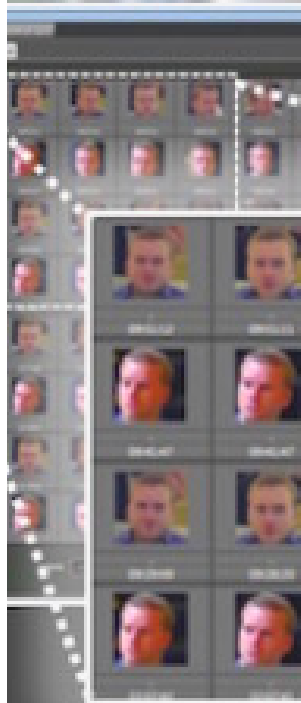

Parámetros de la lente que definen una imagen en el monitor

- Factor de apertura
- Profundidad de campo

Phone: 947 159 850

Email: hello@reallygreatsite.com

Dirección: Av. Guzman Blanco 154 of 203 Lima

Webs: www.rsgdsperu.com